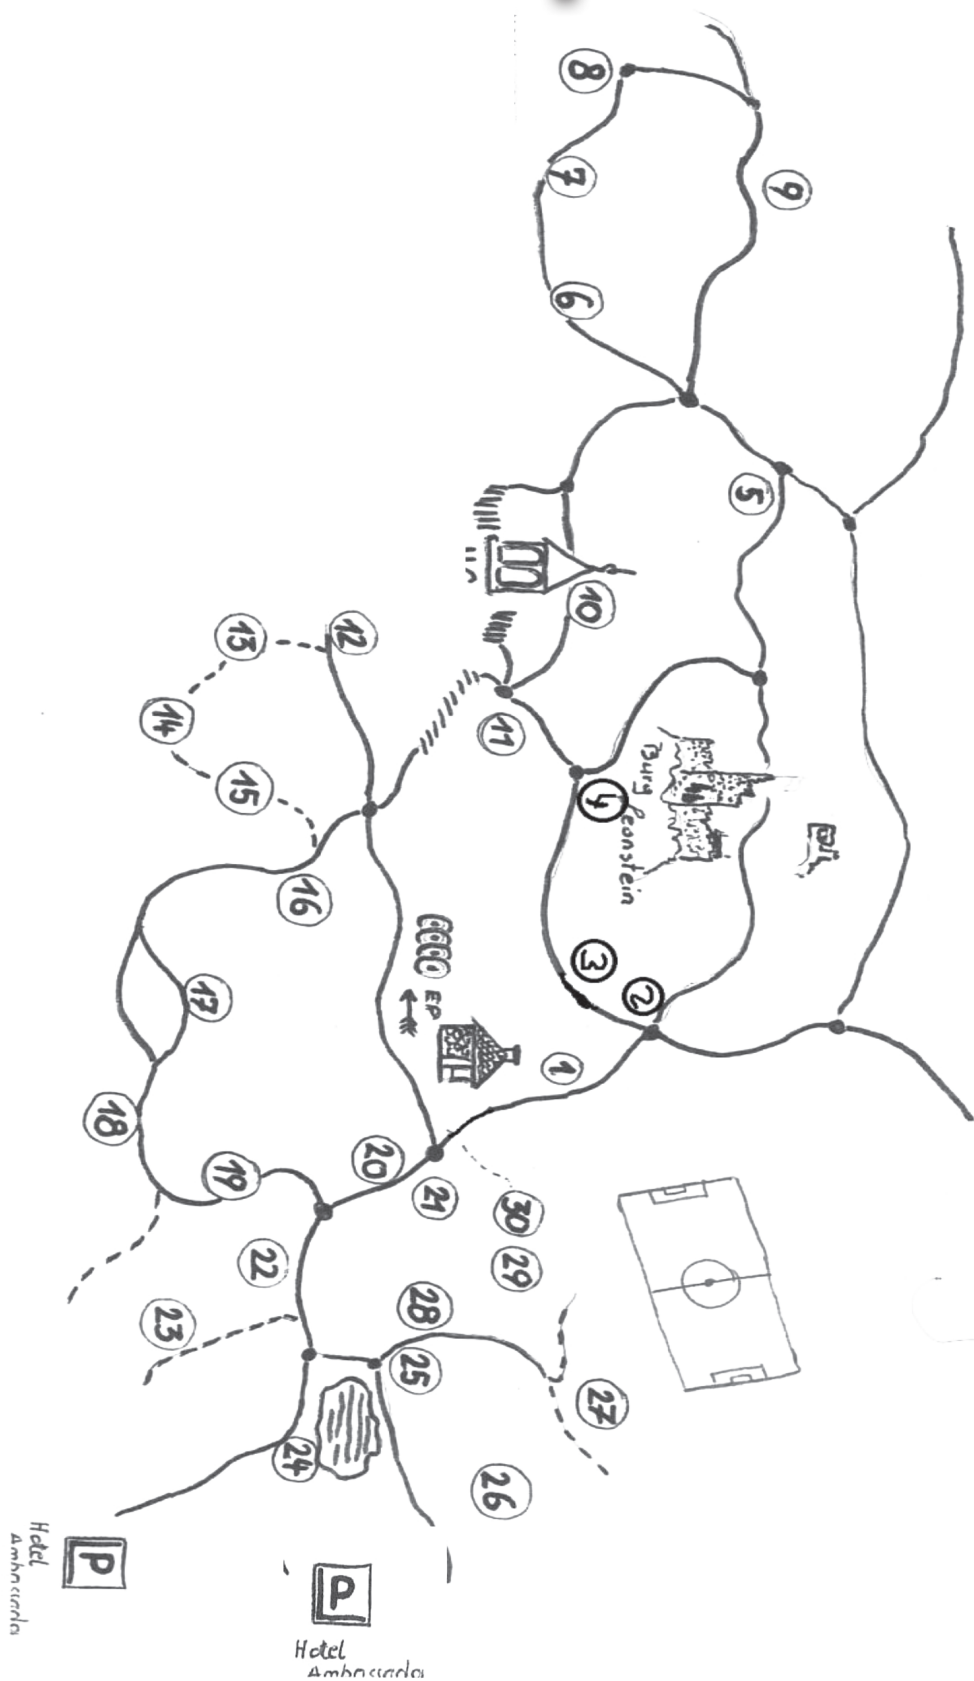

KBSV

1. Kärntner Bogenschützenverein Pörtlach am Wörthersee

Parcoursplan Herbst 2014

1. Waschbär
2. Kauz
3. Hirsch
4. Steinbock
5. Drache
6. Hirsch
7. Luchse
8. Lieg. Hirsch
9. Mufflon
10. Fischotter
11. Füchse
12. Keiler
13. Mufflon
14. Birkhahn
15. Raben
16. Steh. Bär
17. Vielfraß
18. Steinbock
19. Gras. Reh
20. Königseule
21. Kojote
22. Lieg. Gämse
23. Truthähne
24. Krokodil + Gans
25. Biber
26. Bären
27. Wölfe
28. Rehe
29. Fasane
30. Dachs